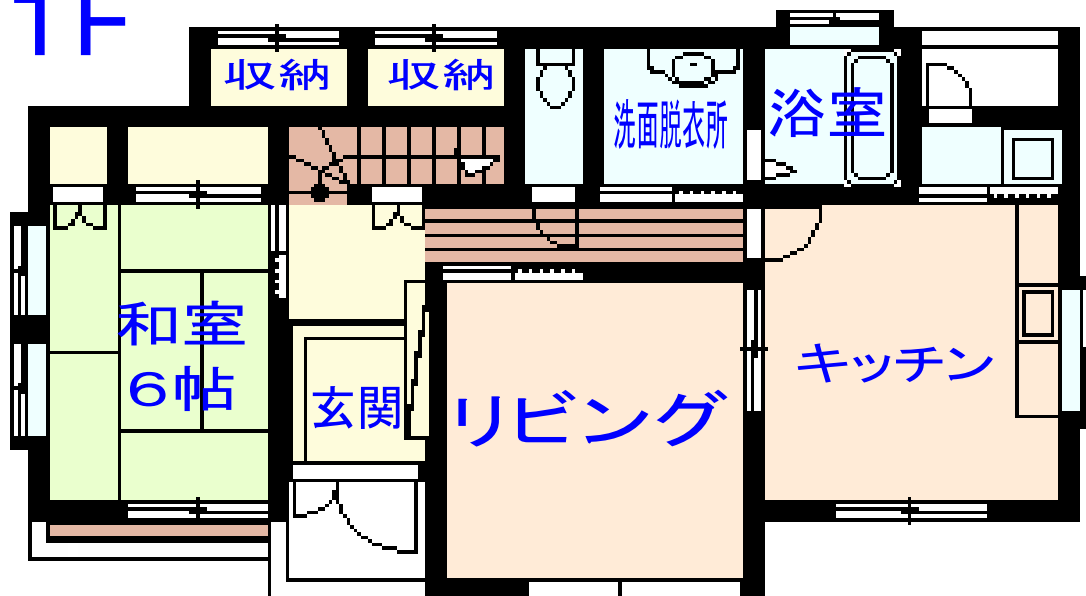

# 日当良好 広々3LDK!!

2F

1F

※図面と現況が異なる場合は現況を優先致します。

賃貸アパート	福本貸家		
間取り	3LDK		
所在地	勝浦市 芳賀434-62		
交通	JR外房線 勝浦駅		
家賃	¥78,000	敷金	¥156,000
共益費	¥3,000	礼金	¥78,000
備考		仲介料	¥84,240

家電・家具付

ミツワ興産株式会社

千葉県知事免許(10)第7243号  
〒299-5231 千葉県勝浦市沢倉144-1  
TEL 0470-73-1155 FAX 0470-73-1166