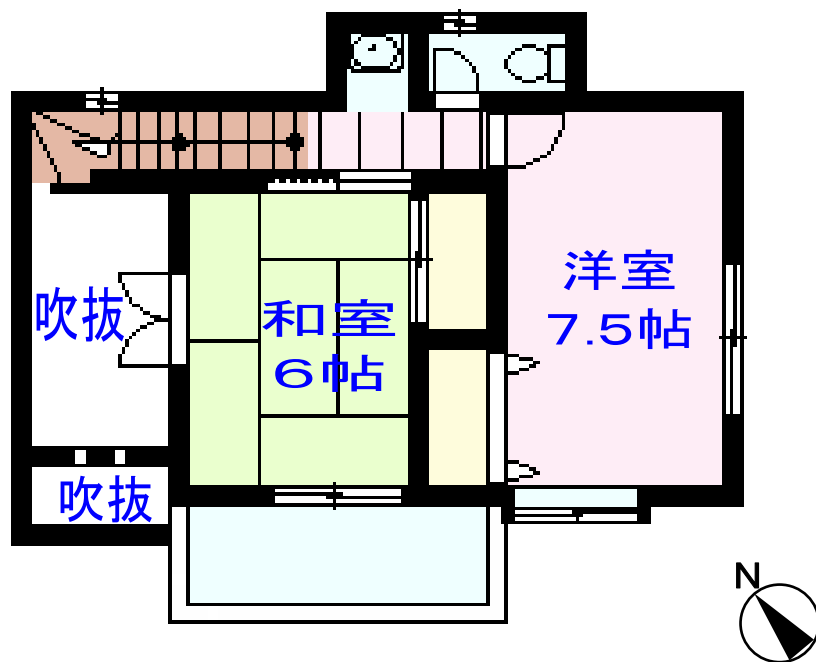

# 日当良好 広々3LDK!!

2F

1F

※図面と現況が異なる場合は現況を優先致します。

賃貸アパート	福本貸家		
間取り	3LDK		
所在地	勝浦市 芳賀434-62		
交通	JR外房線 勝浦駅		
家賃	¥78,000	敷金	¥156,000
共益費	¥3,000	礼金	¥78,000
備考		仲介料	¥84,240

家電・家具付

ミツワ興産株式会社

千葉県知事免許(10)第7243号  
〒299-5231 千葉県勝浦市沢倉144-1  
TEL 0470-73-1155 FAX 0470-73-1166