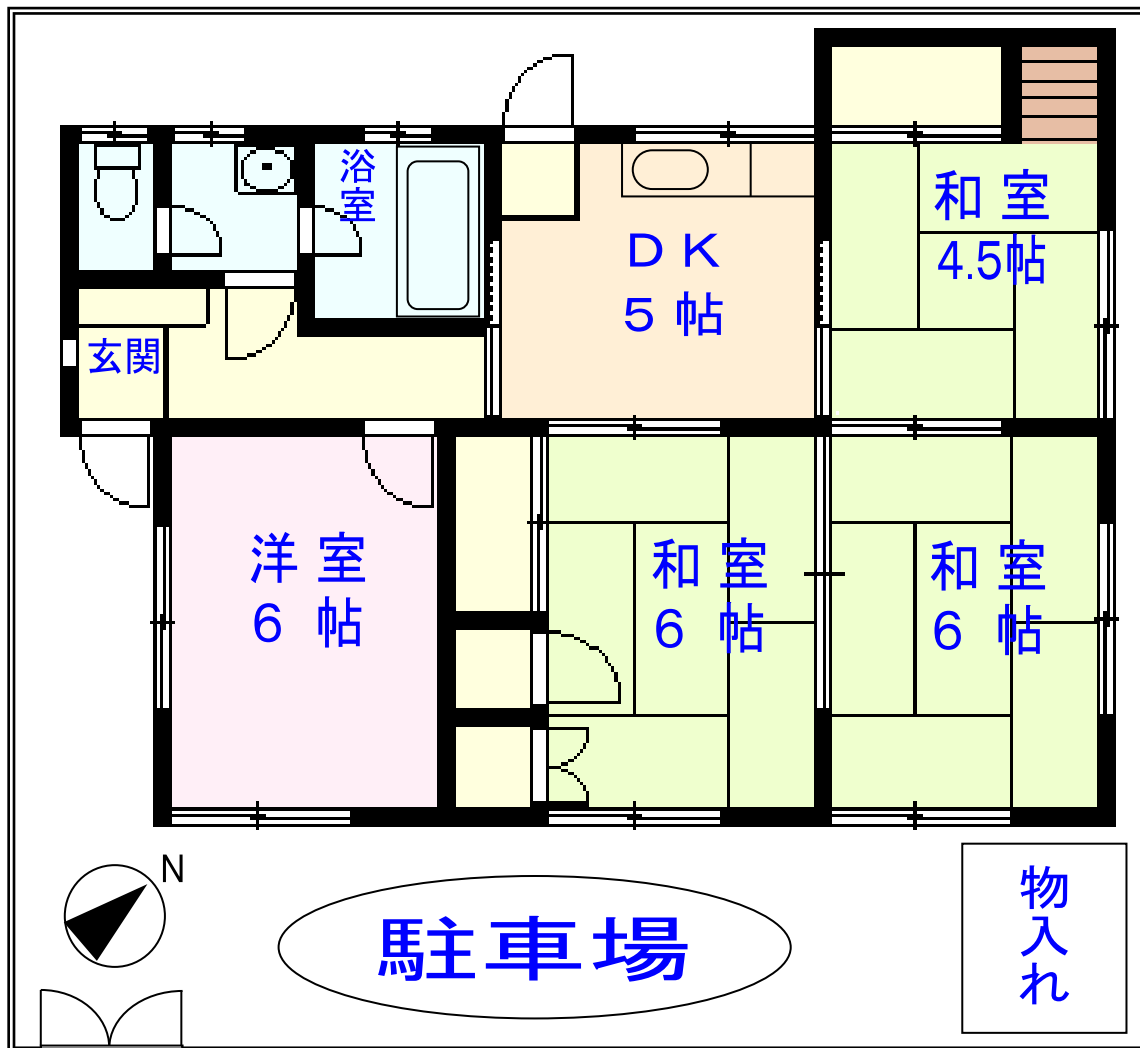

# 御宿貸家

## 4DK

H19.10月  
リフォーム済

日当り良好

※図面と現況が異なる場合は現況を優先致します。

貸家	鈴木邸貸家		
間取り	4DK (平屋建・物入あり)		
所在地	夷隅郡 御宿町 新町		
交通	JR外房線 御宿駅		
家賃	¥60,000	敷金	2ヶ月分
共益費	¥3,000	礼金	1ヶ月分
備考	S48.8月築	仲介料	¥36,750

ミツワ興産株式会社

千葉県知事免許(10)第7243号  
〒299-5231 千葉県勝浦市沢倉144-1  
TEL 0470-73-1155 FAX 0470-73-1166