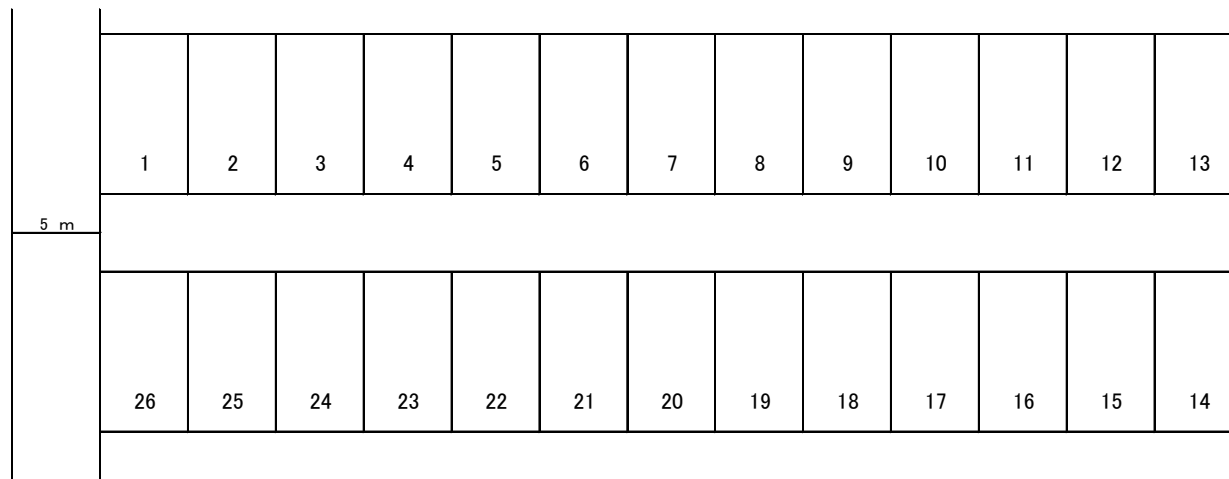

貸駐車場

駐車場配置図

MKパーキング配置図

MKパーキング

所在地	勝浦市 沢倉
交通	JR外房線 勝浦駅
賃料	5,500円
礼金	5,500円
備考	広い敷地！駐車スペース26台分

ミツワ興産株式会社

千葉県知事免許(10)第7243号
 〒299-5231 千葉県勝浦市沢倉144-1
 TEL 0470-73-1155 FAX 0470-73-1166

代理