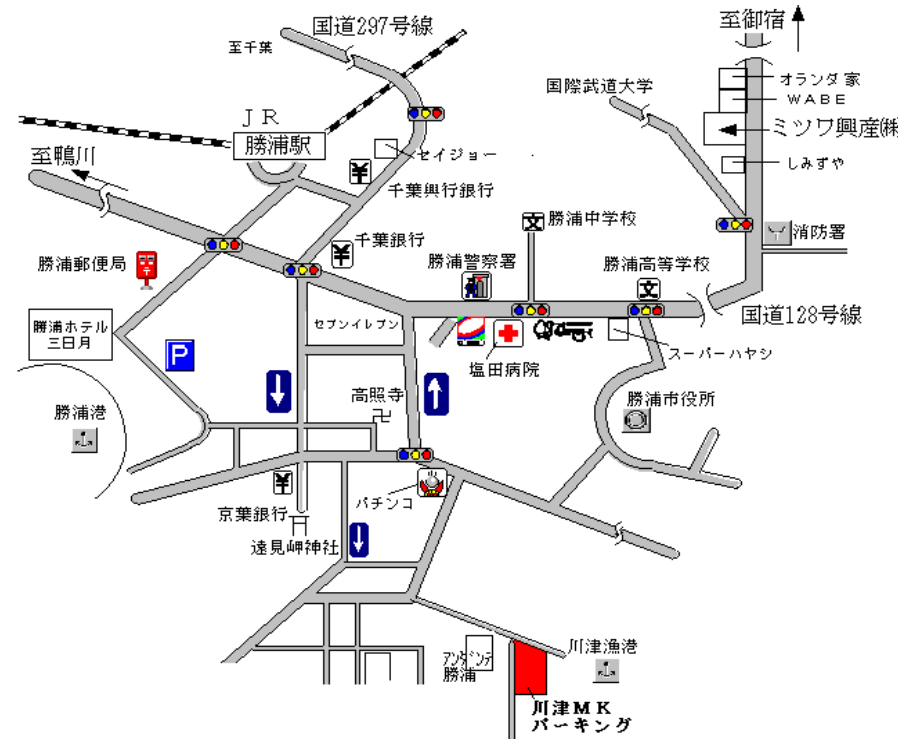

貸駐車場

川津MKパーキング配置図
勝浦市川津331-1

賃料1ヶ月 1台¥3,500
礼金1ヶ月

外灯

至万名→

川津MKパーキング

所在地	勝浦市 川津 331-1
交通	JR外房線 勝浦駅
賃料	3,500円
礼金	3,500円
備考	広い敷地 駐車スペース21台分

ミツワ興産株式会社