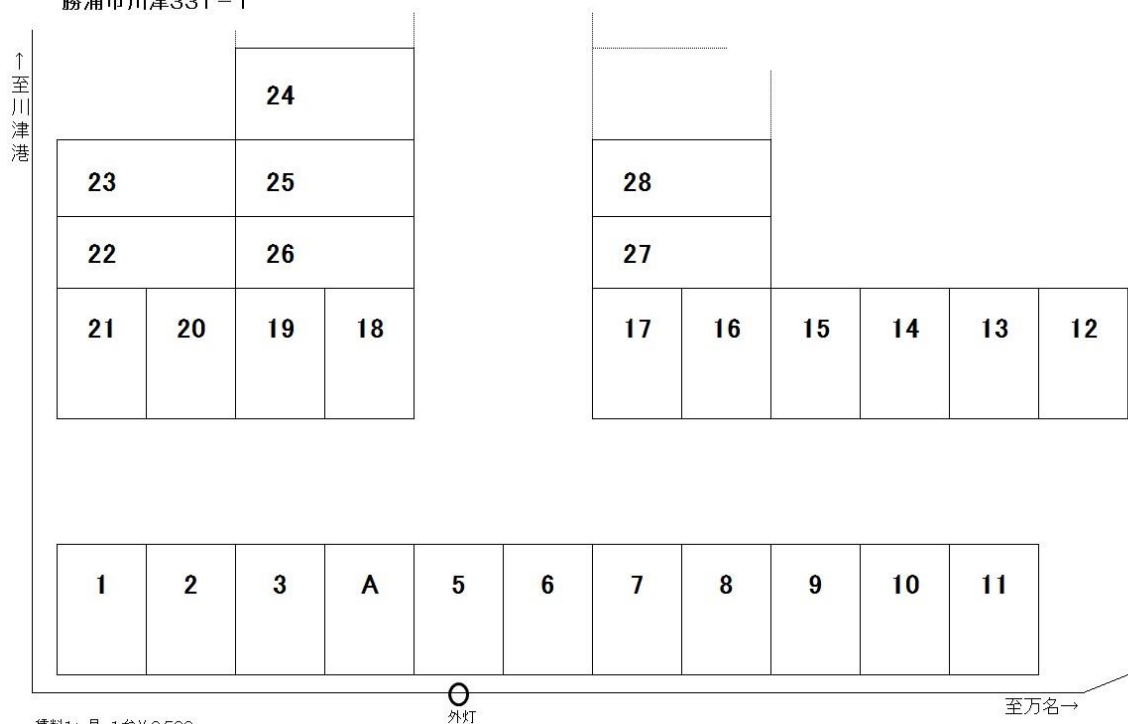

貸駐車場

川津MKパーキング配置図
勝浦市川津331-1

賃料1ヶ月 1台¥3,500
礼金1ヶ月

外灯

至万名→

川津MKパーキング

所在地	勝浦市 川津 331-1
交通	JR外房線 勝浦駅
賃料	3,500円
礼金	3,500円
備考	広い敷地 駐車スペース21台分

ミツワ興産株式会社