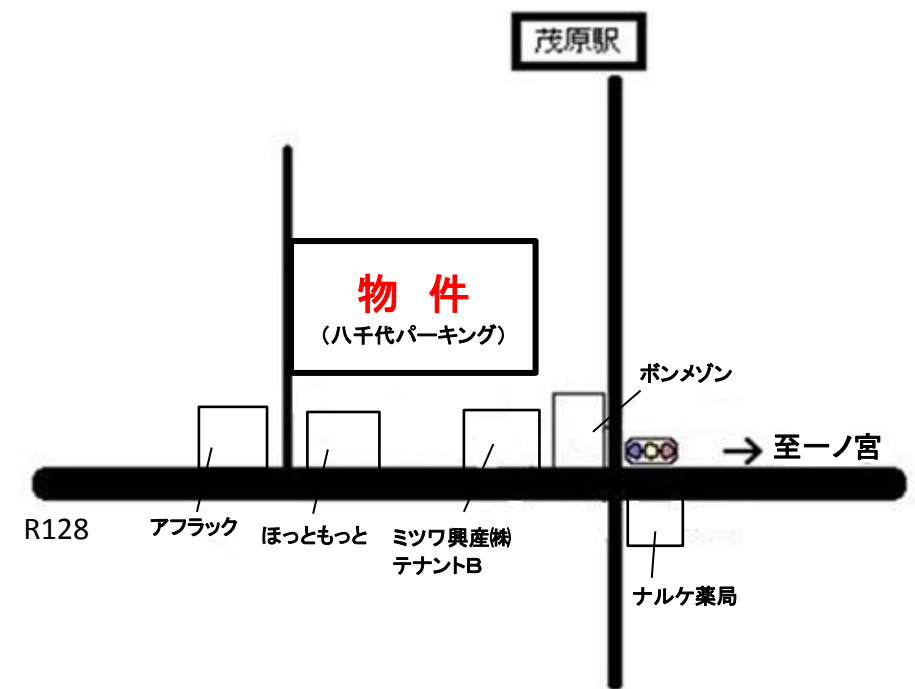

貸駐車場

駐車場配置図

八千代一丁目パーキング配置図

茂原市八千代1丁目1-10

八千代パーキング

所在地	茂原市 八千代
交通	JR外房線 茂原駅
賃料	6,300円
礼金	6,300円
備考	広い敷地！駐車スペース72台分

ミツワ興産株式会社

千葉県知事免許(10)第7243号
 〒299-5231 千葉県勝浦市沢倉144-1
 TEL 0470-73-1155 FAX 0470-73-1166