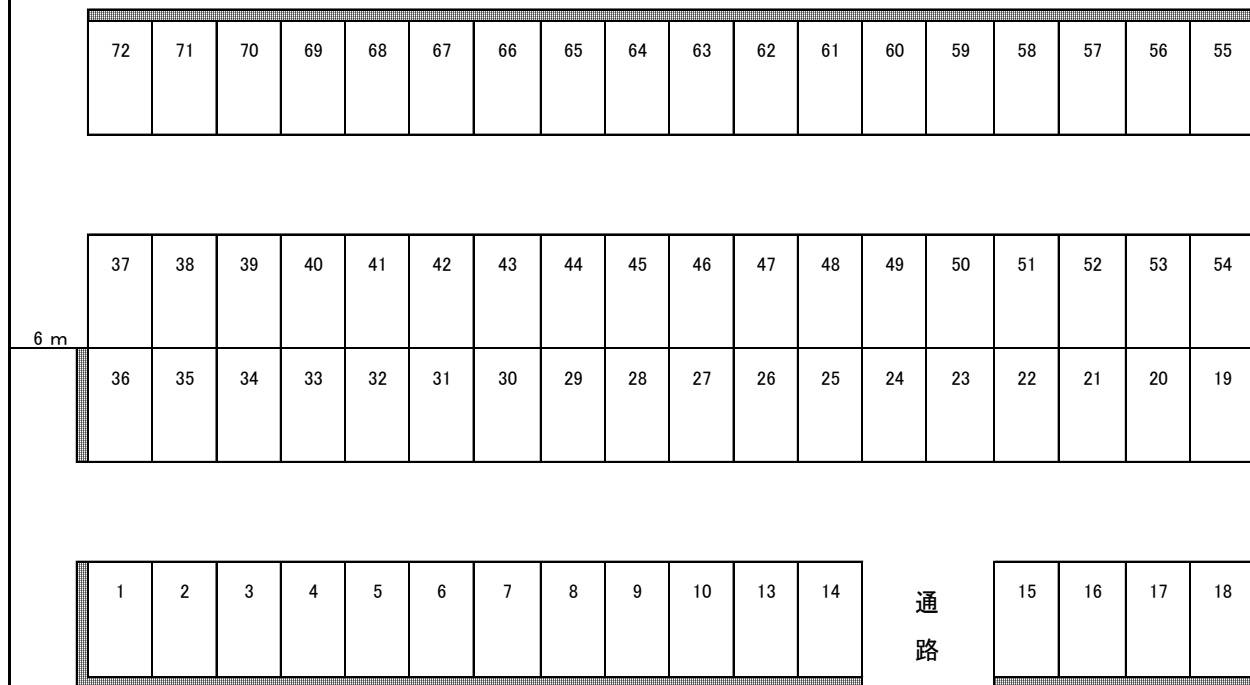

貸駐車場

駐車場配置図

八千代一丁目パーキング配置図

茂原市八千代1丁目1-10

八千代パーキング

所在地	茂原市 八千代
交通	JR外房線 茂原駅
賃料	6,300円
礼金	6,300円
備考	広い敷地！駐車スペース72台分

ミツワ興産株式会社

千葉県知事免許(10)第7243号
 〒299-5231 千葉県勝浦市沢倉144-1
 TEL 0470-73-1155 FAX 0470-73-1166