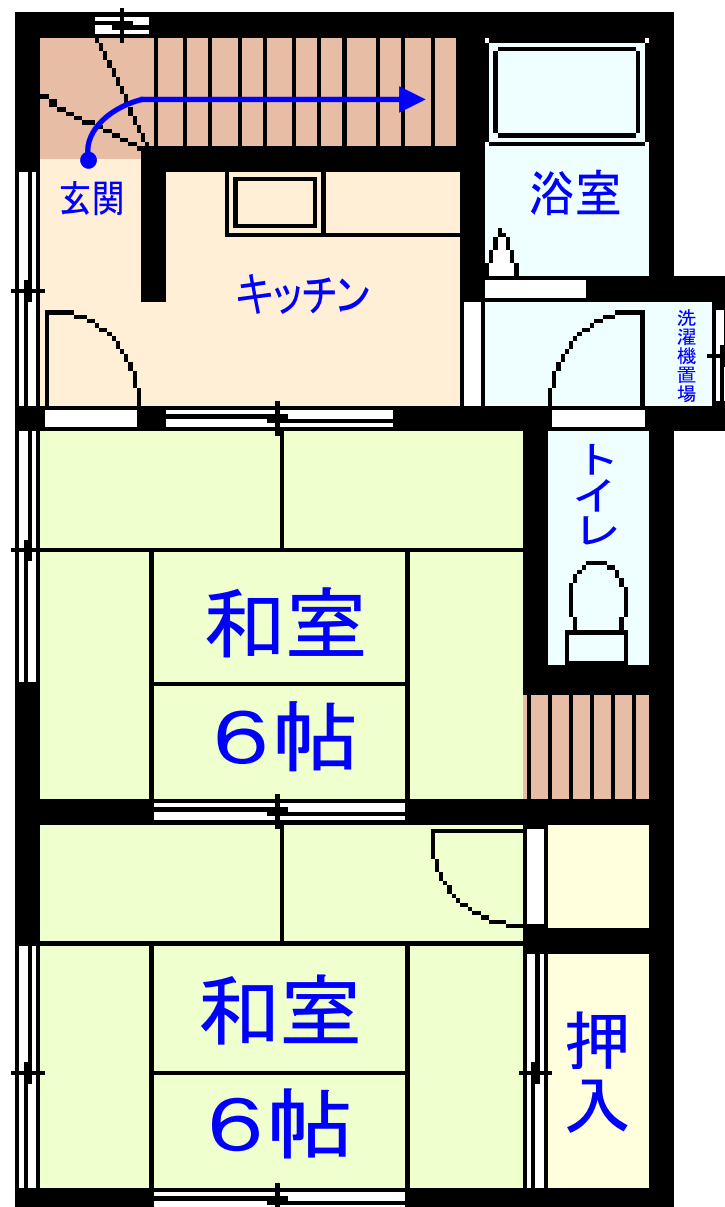

# ☆ 学生入居可!!

## 2K

ドラッグストア  
ココカラファイン

目前徒歩 0分!

JR勝浦駅

至近徒歩 2分!

賃貸アパート	齋藤ハイツ		
間取り	2K 2階		
所在地	勝浦市 墨名 655		
交通	JR外房線 勝浦駅		
家賃	¥38,000	敷金	2ヶ月分
共益費	¥3,000	礼金	1ヶ月分
備考	駐車場 近隣に有り	仲介料	¥41,040

現地案内図

ミツワ興産株式会社