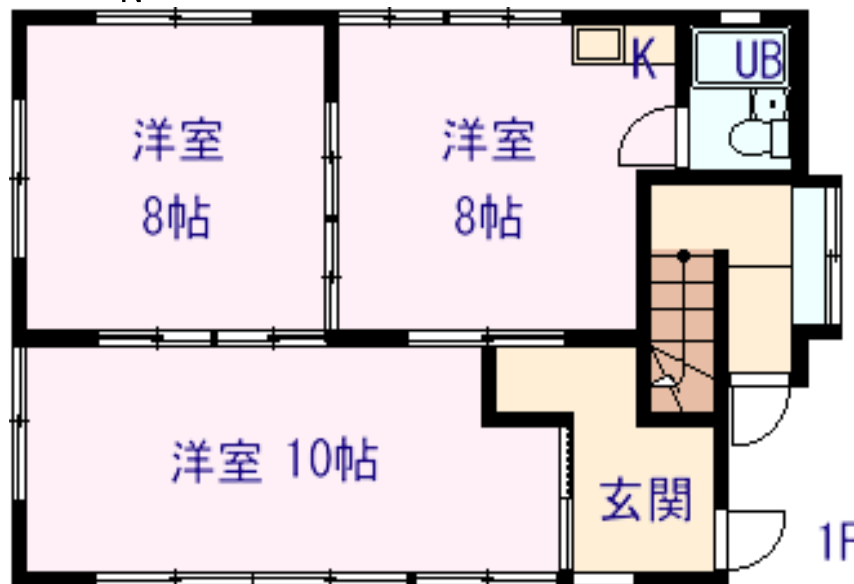

武道大学前
一軒家タイプの
広い間取り!
駐車スペース
4台分有り!

賃貸アパート	石井ハイツ		
間取り	101号室・2DK		
所在地	勝浦市 新官		
交通	JR外房線 勝浦駅		
家賃	¥45,000	敷金	2ヶ月分
共益費	¥3,000	礼金	1ヶ月分
備考		仲介料	¥48,600
駐車場 1台 ¥3,000 H6.4月築			

案内図

ミツワ興産株式会社

千葉県知事免許(10)第7243号
 〒299-5231 千葉県勝浦市沢倉144-1
 TEL 0470-73-1155 FAX 0470-73-1166