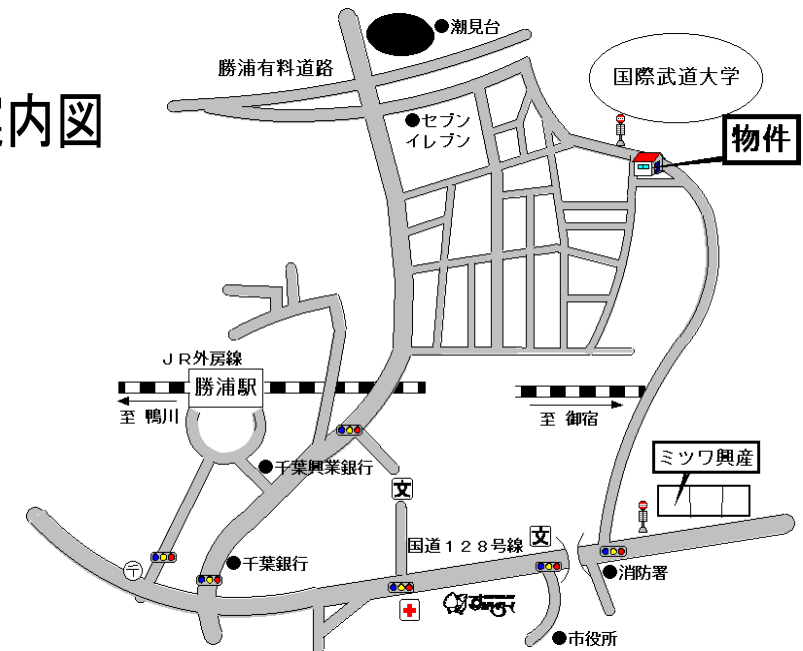

武道大学前
一軒家タイプの
広い間取り!
駐車スペース
4台分有り!

賃貸アパート	石井ハイツ		
間取り	101号室・2DK		
所在地	勝浦市 新官		
交通	JR外房線 勝浦駅		
家賃	¥45,000	敷金	2ヶ月分
共益費	¥3,000	礼金	1ヶ月分
備考		仲介料	¥48,600
駐車場 1台 ¥3,000 H6.4月築			

案内図

ミツワ興産株式会社

千葉県知事免許(10)第7243号
 〒299-5231 千葉県勝浦市沢倉144-1
 TEL 0470-73-1155 FAX 0470-73-1166