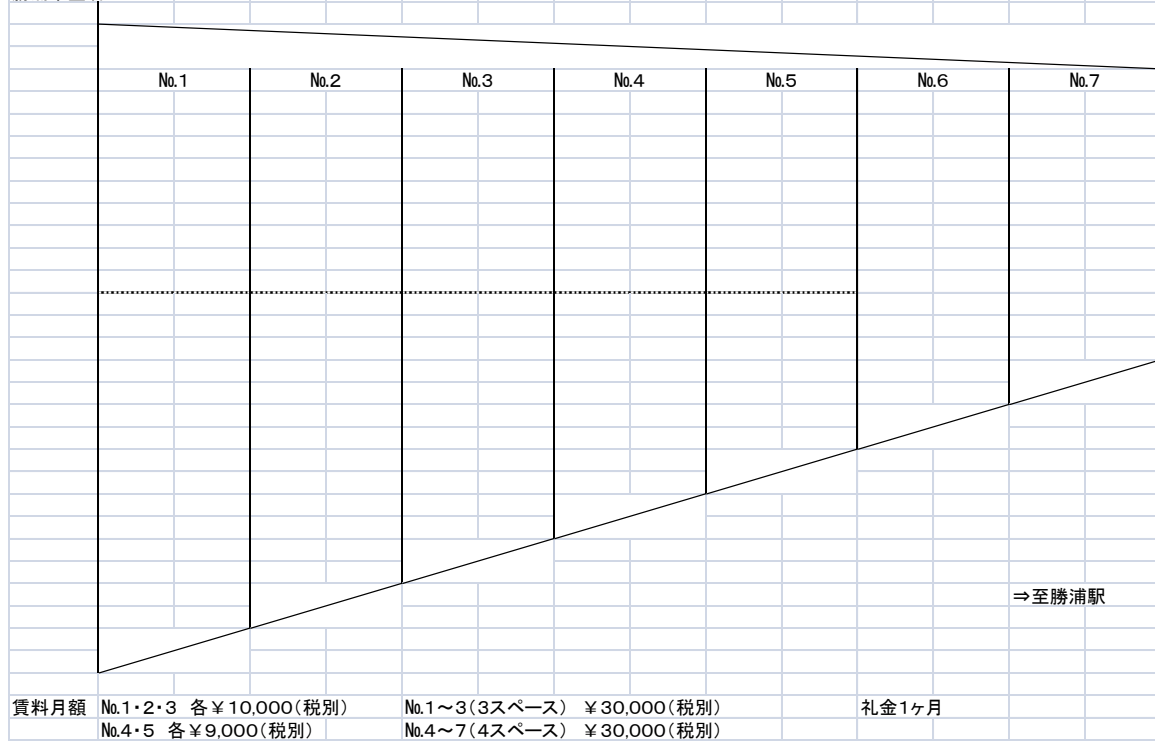

貸駐車場

第1駅前MKパーキング配置図
勝浦市墨名258-2

第1駅前MKパーキング

所在地

勝浦市 墨名

交通

JR外房線 勝浦駅

賃料

No.1~3 各10,000円(税別)

No.4・5 各9,000円(税別)

No.6・7 各6,000円(税別)

No.1~3(3スペース) 30,000円(税別)

No.4~7(4スペース) 30,000円(税別)

礼金

1ヶ月

備考