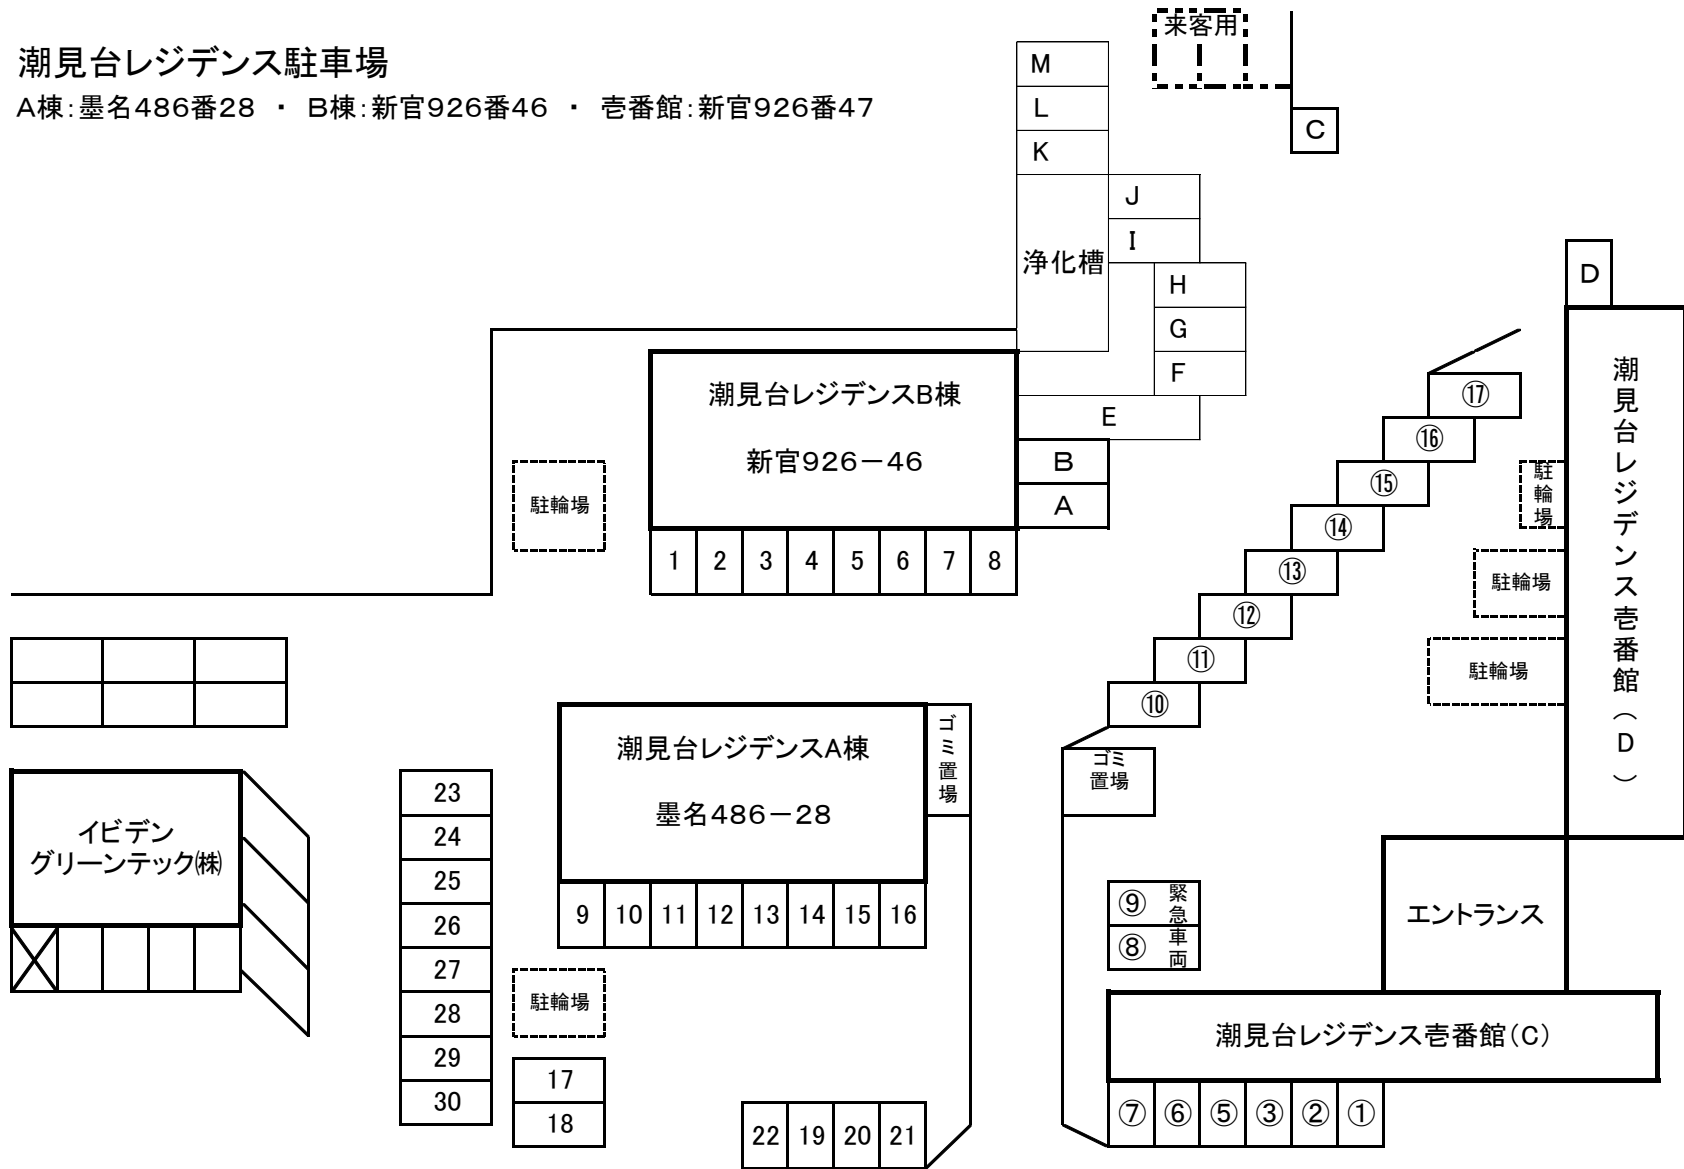

潮見台レジデンス駐車場

A棟: 墨名486番28 ・ B棟: 新官926番46 ・ 壱番館: 新官926番47

←大多喜方面

国道297号線

大学・勝浦駅方面→